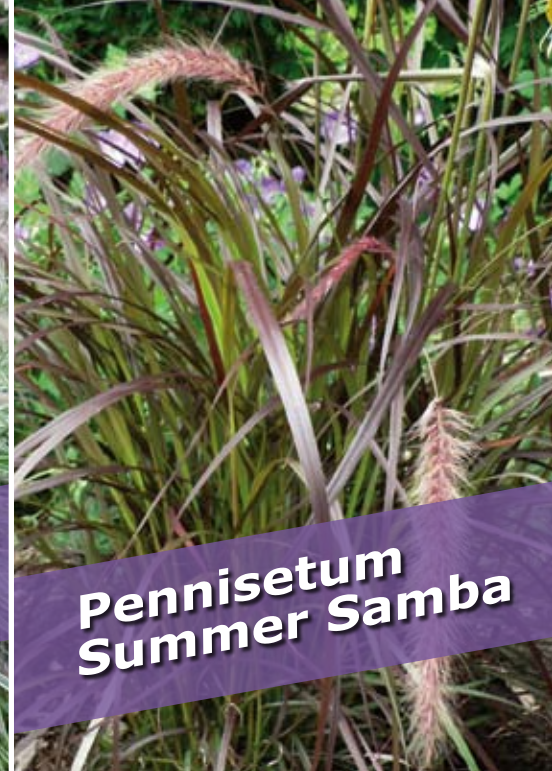

**Pennisetum
s. Fireworks®**

**Pennisetum
s. Sky Rocket®**

**Pennisetum
Summer Samba**

 **Sensationeel roodbladige Pennisetum!**

Van Ron Strasko, geïntroduceerd door Stauden Peters in Europa. Vermarkt door Stauden Peters, FN Kempen bv, CNB en Gootjes-AllPlant bv.

 **Sensational bright red foliage!**

Found by Ron Strasko, introduced in Europe by Stauden Peters, distributed and marketed by Stauden Peters, FN Kempen bv, CNB and Gootjes-AllPlant bv.

 **Sensationelles rot-blättriges Pennisetum.**

 **Sensationelles braunes Laub mit schönen Federbüschchen.**

Schönes braunes Blatt ähnlich wie Rubrum aber mehr kompakter und gleichmässiger Wuchs mit mehr Federbüschchen pro Pflanze.

  Juli-September / July-September / Juli-September