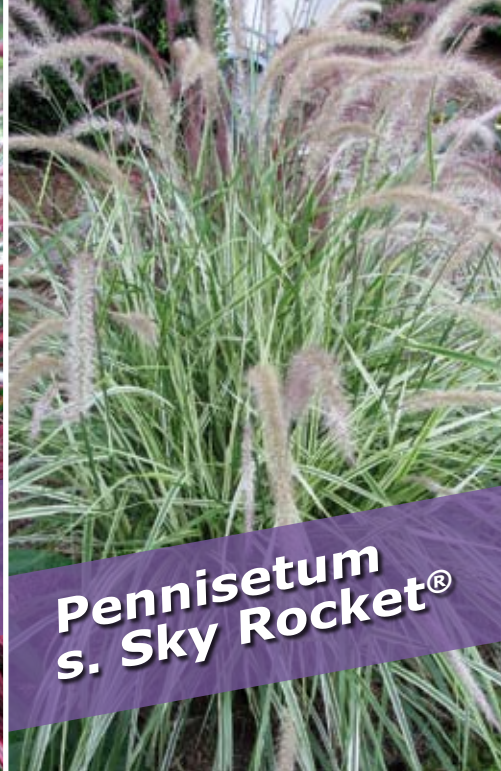

**Pennisetum
s. Fireworks®**

**Pennisetum
s. Sky Rocket®**

**Pennisetum
Summer Samba**

 **Sensationeel roodbladige Pennisetum!**

Van Ron Strasko, geïntroduceerd door Stauden Peters in Europa. Vermarkt door Stauden Peters, FN Kempen bv, CNB en Gootjes-AllPlant bv.

 **Sensational bright red foliage!**

Found by Ron Strasko, introduced in Europe by Stauden Peters, distributed and marketed by Stauden Peters, FN Kempen bv, CNB and Gootjes-AllPlant bv.

 **Sensationelles rot-blättriges Pennisetum.**

 **Sensationele bruine bladeren met mooie veren!**

Mooi bruin blad zoals de Rubrum maar compacter, gelijkmatiger en met meer pluimen per plant.

 **Sensational brown foliage with nice feathers!**

Found by Ron Strasko, introduced Nice colored brown leaves as Rubrum but equal growth and more feathers per plant.

 **Sensationelles braunes Laub mit schönen Federbüschchen.**

Schönes braunes Blatt ähnlich wie Rubrum aber mehr kompakter und gleichmässiger Wuchs mit mehr Federbüschchen pro Pflanze.

  Juli-September / July-September / Juli-September